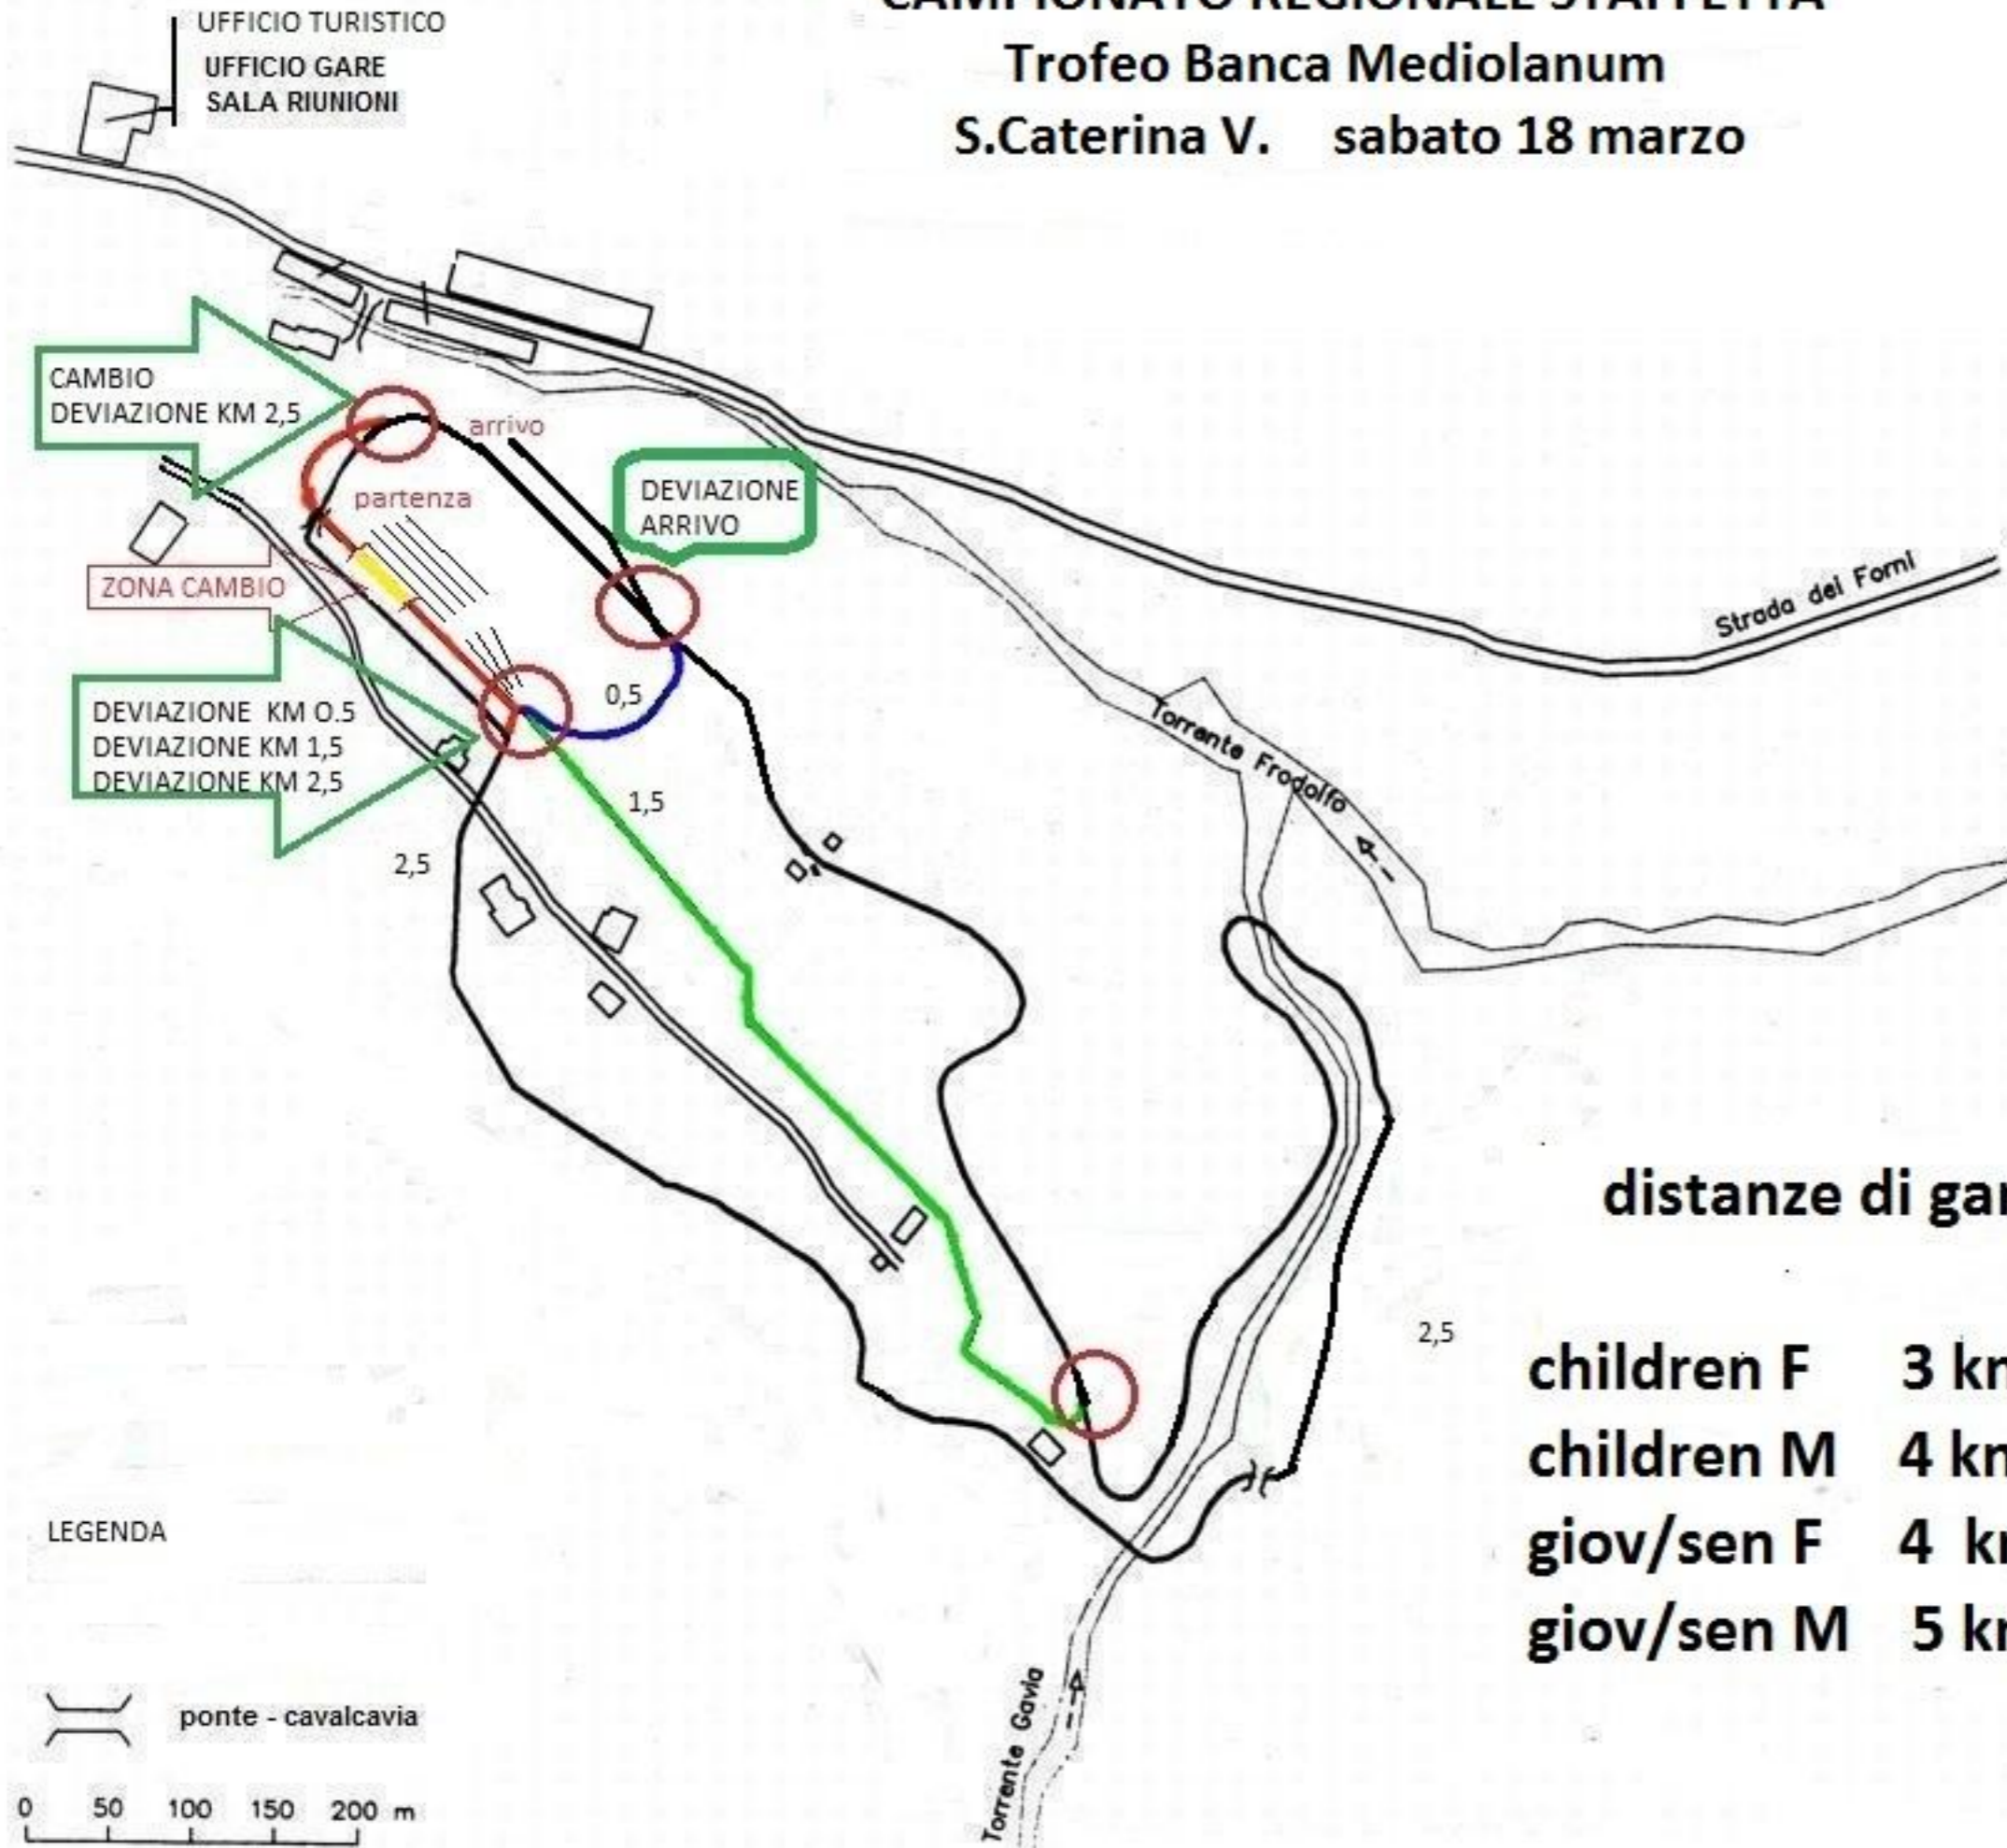

# CAMPIONATO REGIONALE STAFFETTA

## Trofeo Banca Mediolanum

S.Caterina V. sabato 18 marzo

### distanze di gara e giri

children F	3 km	: 0,5 + 2,5
children M	4 km	: 1,5 + 2,5
giov/sen F	4 km	: 1,5 + 2,5
giov/sen M	5 km	: 2,5 + 2,5