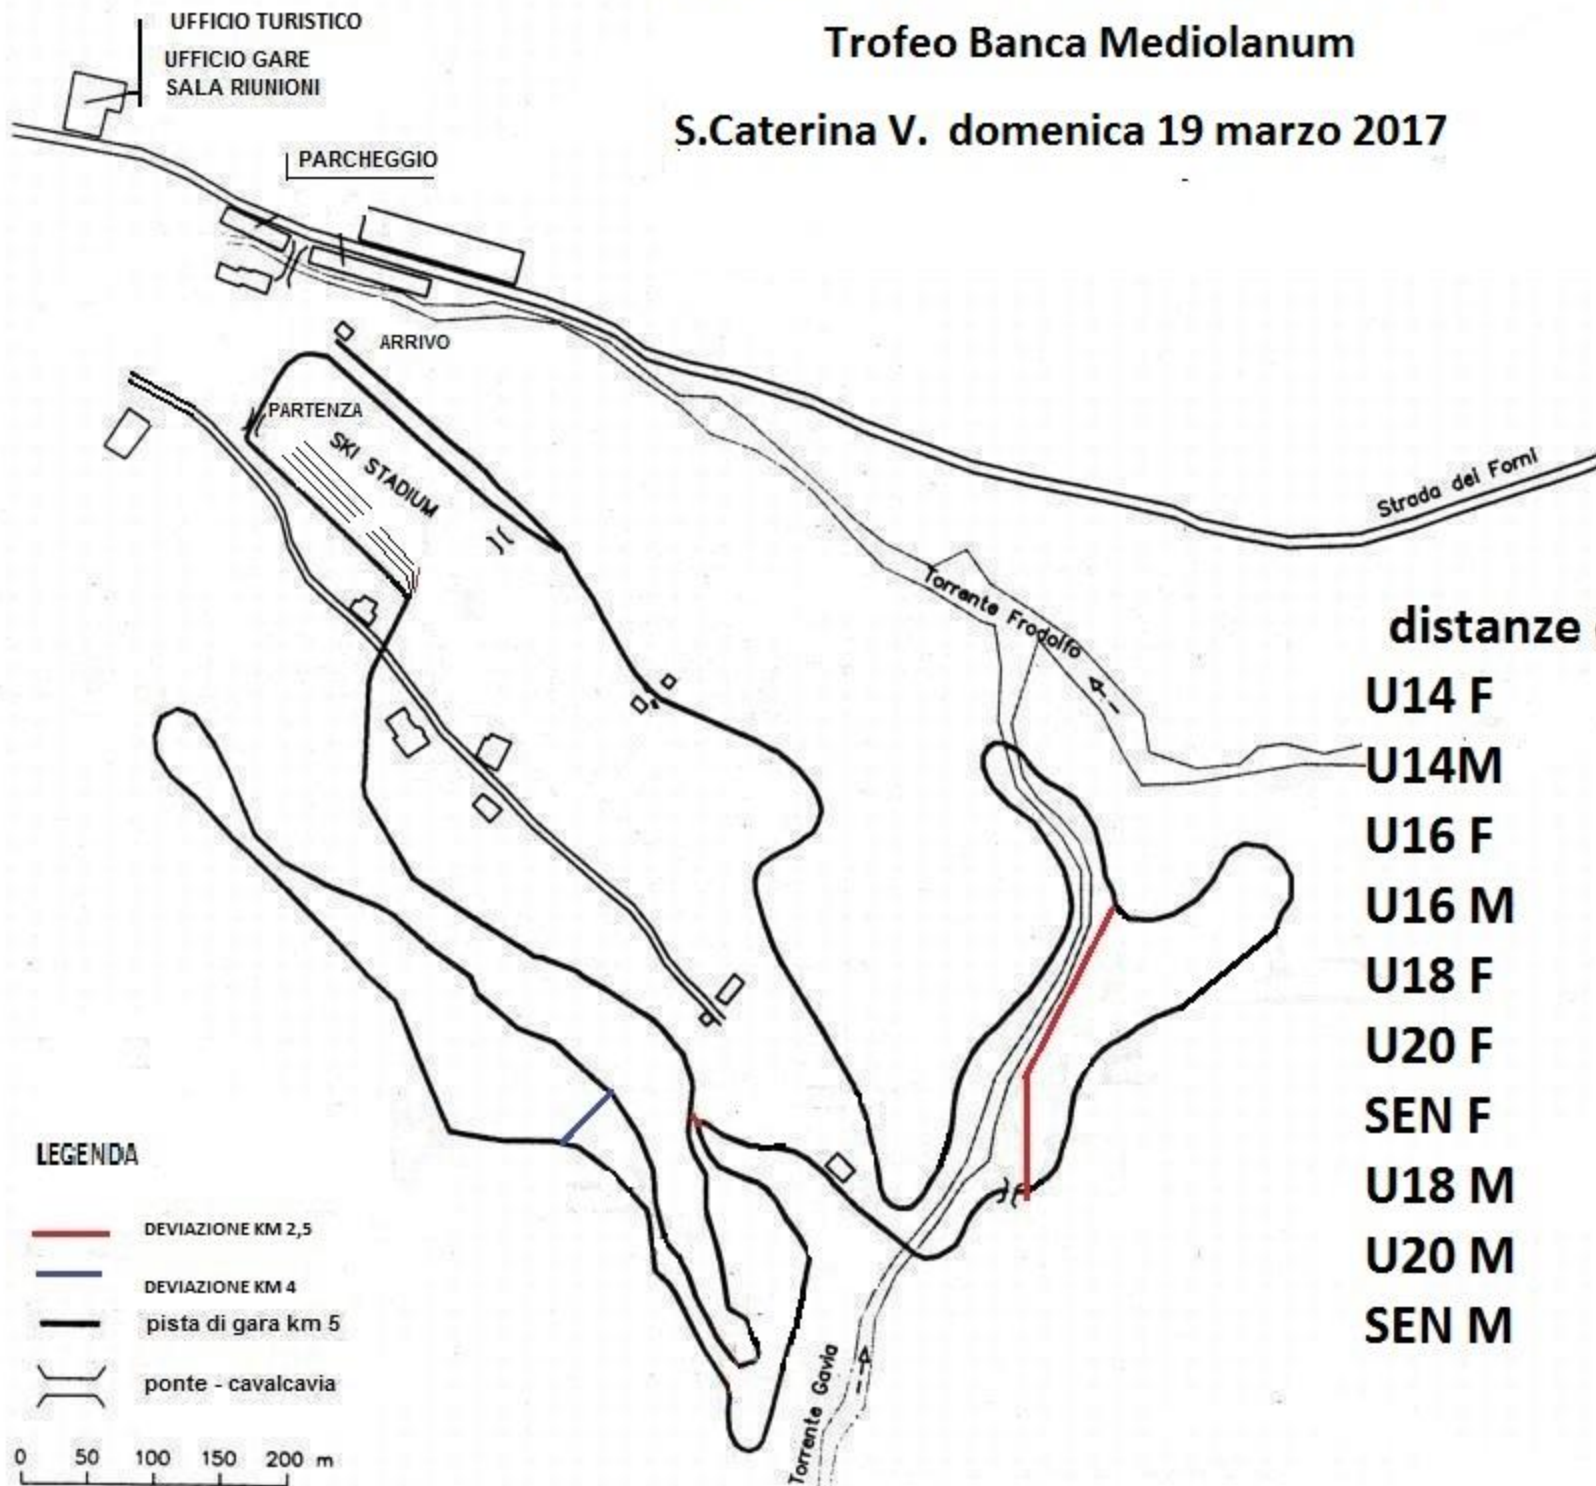

# CAMPIONATO REGIONALE MASS START

## Trofeo Banca Mediolanum

S.Caterina V. domenica 19 marzo 2017

### distanze di gara e giri

U14 F	4 km
U14 M	5 km
U16 F	7,5 km : 2,5 + 5
U16 M	10 km : 5 + 5
U18 F	10 km : 5 + 5
U20 F	10 km : 5 + 5
SEN F	10 km : 5 + 5
U18 M	15 km : 5 + 5 + 5
U20 M	15 km : 5 + 5 + 5
SEN M	15 km : 5 + 5 + 5

### LEGENDA

- DEVIAZIONE KM 2,5
- DEVIAZIONE KM 4
- pista di gara km 5
- ponte - cavalcavia

0 50 100 150 200 m