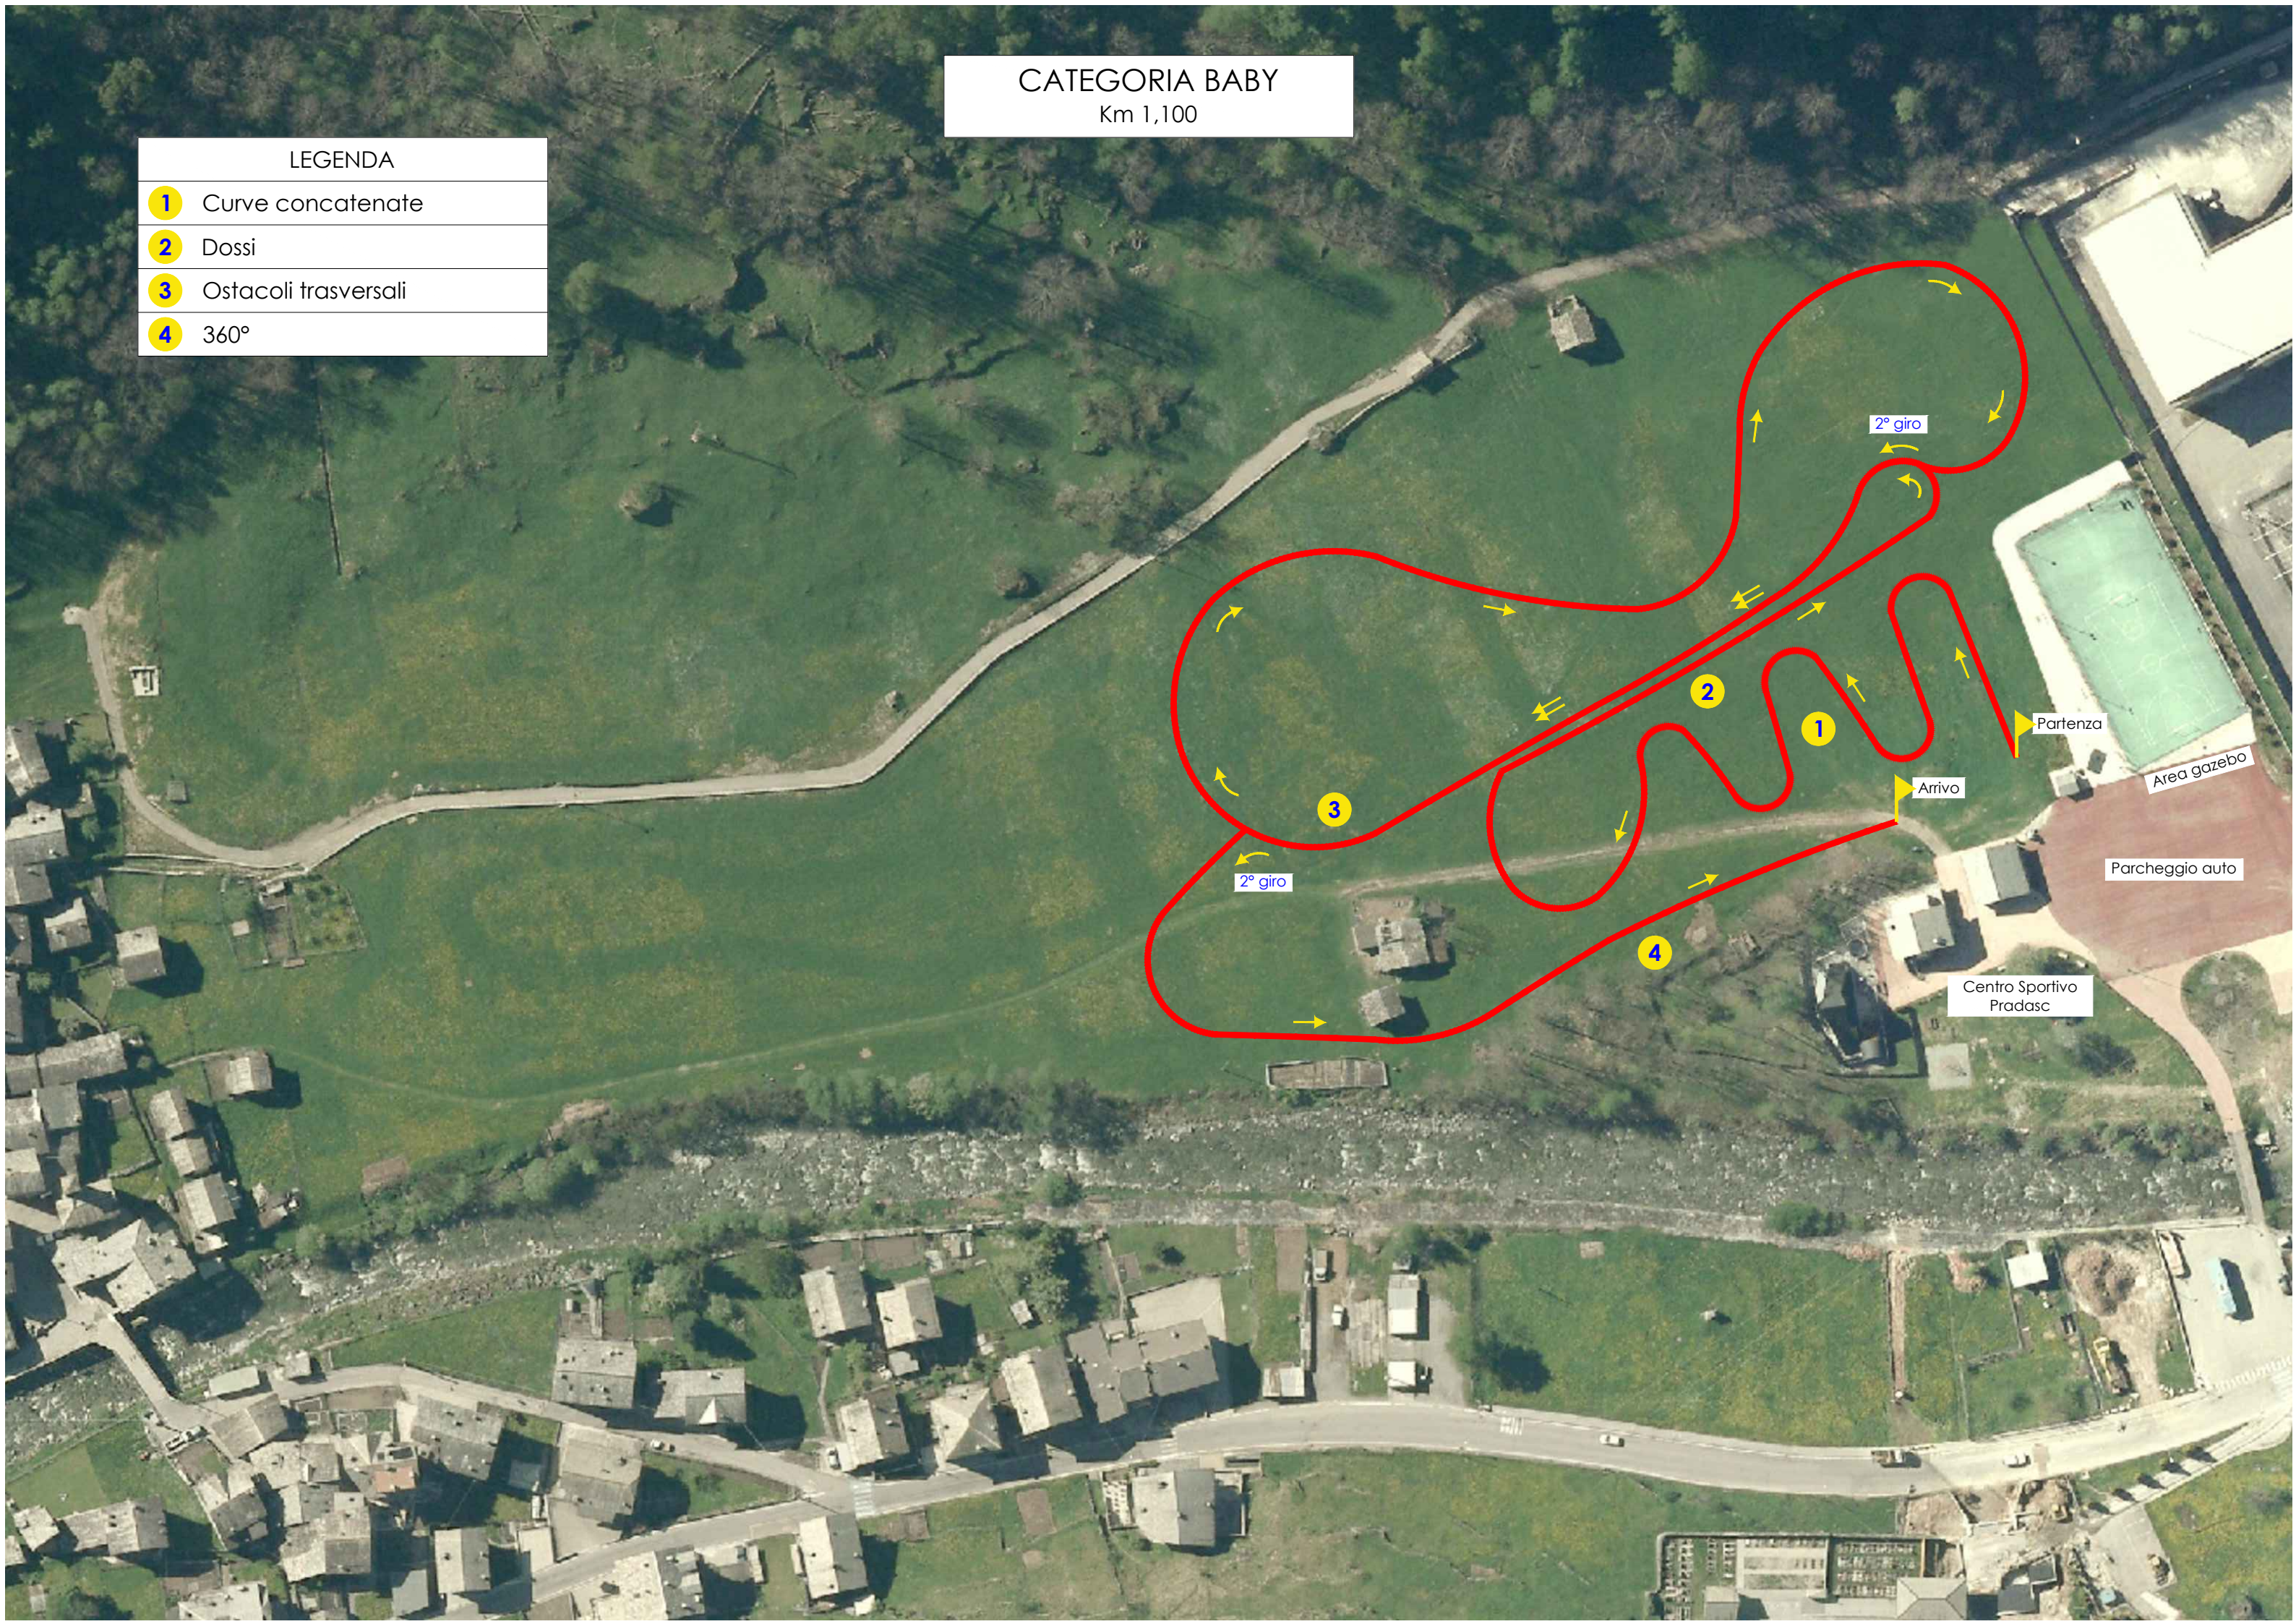

CATEGORIA BABY
Km 1,100

LEGENDA

- 1 Curve concatenate
- 2 Dossi
- 3 Ostacoli trasversali
- 4 360°

2° giro

2° giro

Partenza

Arrivo

Centro Sportivo
Pradasc

Area gazebo

Parcheggio auto